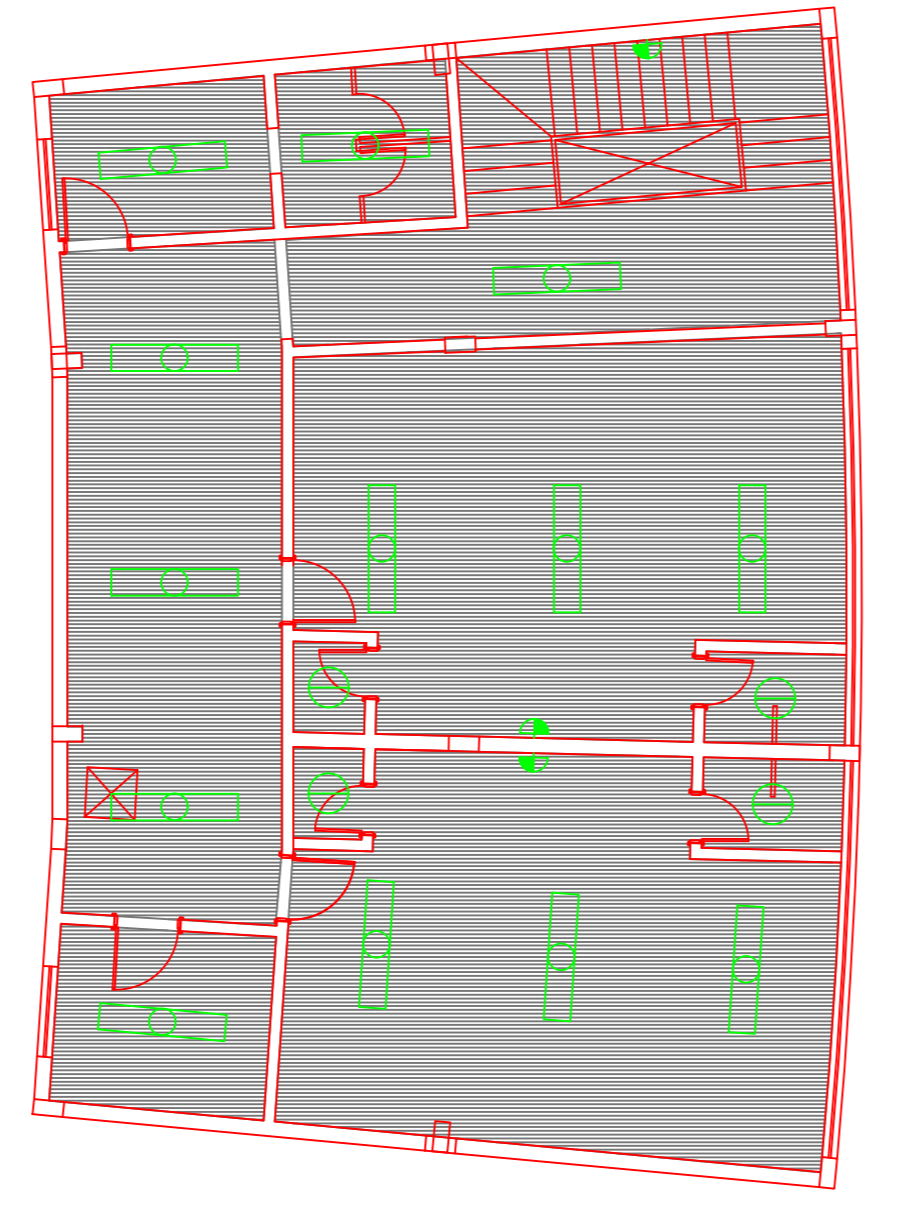

PAGINAÇÃO DE FORROS DO PAV. SUPERIOR
ESCALA 1:50

CONVENÇÕES E ESPECIFICAÇÕES

ESPECIFICAÇÃO DE LÂMPADAS