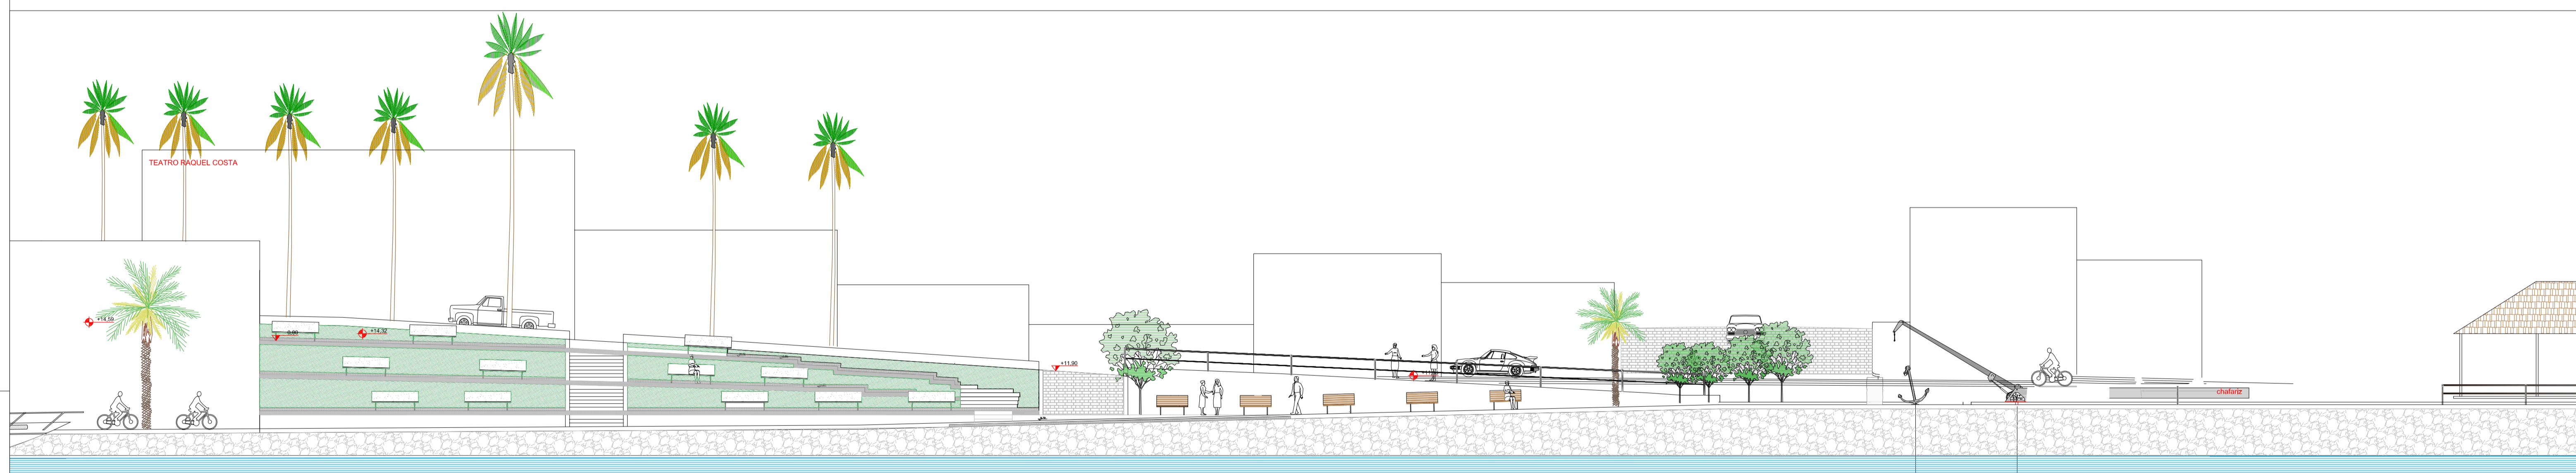

PLANTA DE LEVANTAMENTO - Esc.: 1:150

ELEVAÇÃO RUA GEN. CARNEIRO - Esc.: 1:150

MONUMENTOS
GUINCHO REPRESENTATIVO DO PORTO ORIGINAL